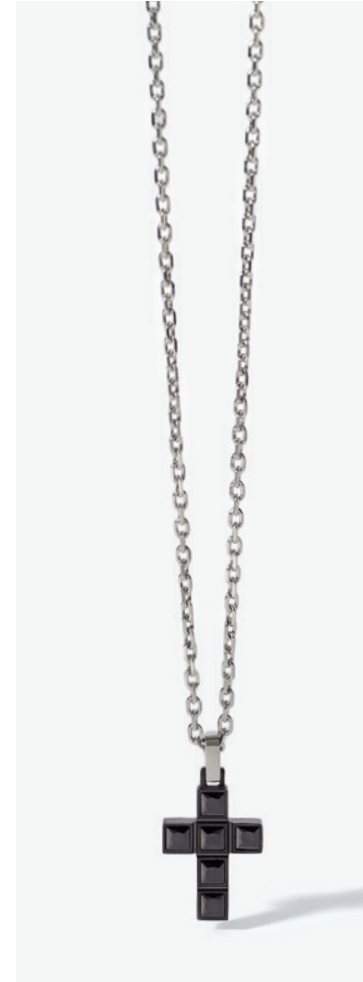

2Jewels

2Jewels.it

STEEL MAN COLLECTION

NEW
cod. 251833 | € 44
lunghezza 50 cm
ASTD200

NEW
cod. 232352 | € 34
lunghezza da 19 a 21 cm
ASTD200

NEW
cod. 251834 | € 44
lunghezza 50 cm
ASTD200

NEW
cod. 232353 | € 34
lunghezza da 19 a 21 cm
ASTD200

NEW
cod. 251835 | € 24
lunghezza 50 cm
ASTD200

NEW
cod. 251836 | € 29
lunghezza 50 cm
ASTD200

cod. 232306 | € 32
lunghezza da 19,5 a 21 cm
ASTD200

cod. 232307 | € 32
lunghezza da 19,5 a 21 cm
ASTD200

cod. 251810 | € 36
lunghezza 50 cm
ASTD200

cod. 251811 | € 34
lunghezza 50 cm
ASTD200

cod. 232328 | € 39
lunghezza 21 cm
ASTD200

cod. 251793 | € 34
lunghezza 50 cm
ASTD200

cod. 232305 | € 36
lunghezza 21 cm
ASTD200

NEW
cod. 251839 | € 44
lunghezza 50 cm
ASTD200

NEW
cod. 232356 | € 34
lunghezza da 19 a 21 cm
ASTD200

cod. 251795 | € 34
lunghezza 50 cm
ASTD200

cod. 232304 | € 36
lunghezza da 19 a 21 cm
ASTD200

cod. 251794 | € 34
lunghezza 50 cm
ASTD200

cod. 232303 | € 36
lunghezza da 19 a 21 cm
ASTD200