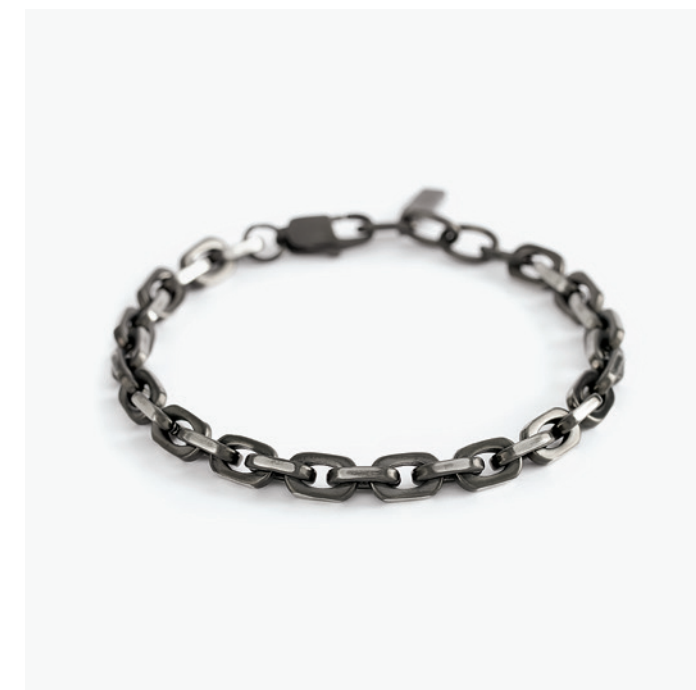

2Jewels

2Jewels.it

STEEL MAN COLLECTION

NEW
cod. 251833 | € 44
lunghezza 50 cm
ASTD200

NEW
cod. 232352 | € 34
lunghezza da 19 a 21 cm
ASTD200

NEW
cod. 251834 | € 44
lunghezza 50 cm
ASTD200

NEW
cod. 232353 | € 34
lunghezza da 19 a 21 cm
ASTD200

cod. 251735 | € 26
lunghezza 50 cm
ASTD200

cod. 232219 | € 34
lunghezza da 19 a 21 cm
ASTD200

cod. 251670 | € 32
lunghezza da 48 a 50 cm
ASTD200

cod. 232077 | € 26
lunghezza da 19 a 21 cm
ASTD200

cod. 251671 | € 34
lunghezza da 48 a 50 cm
ASTD200

cod. 232076 | € 29
lunghezza da 19 a 21 cm
ASTD200

cod. 231958 | € 26
lunghezza da 19 a 21 cm
ASTD200

cod. 232300 | € 39
lunghezza 21 cm
ASTD200

cod. 232299 | € 39
lunghezza 21 cm
ASTD200

cod. 232301 | € 39
lunghezza 21 cm
ASTD200

cod. 251786 | € 36
lunghezza 53 cm
ASTD200

cod. 232292 | € 26
lunghezza da 19 a 21 cm
ASTD200

cod. 251777 | € 39
lunghezza 53 cm
ASTD200

cod. 232285 | € 29
lunghezza da 19 a 21 cm
ASTD200

cod. 251776 | € 44
lunghezza 53 cm
ASTD200